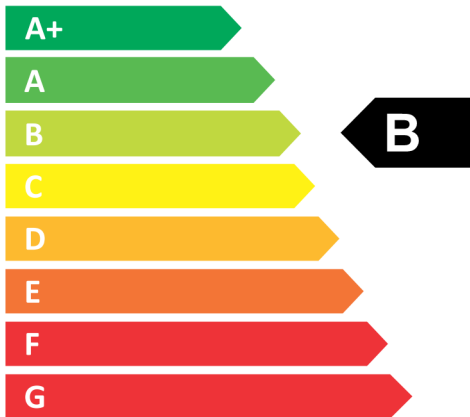

**ENERG**

енергия · ενεργεια

| aeraulika® II

**QR280PH**

**57 dB**

**270 m<sup>3</sup>/h**

ENERGIA · ЕНЕРГИЯ · ΕΝΕΡΓΕΙΑ · ENERGIJA · ENERGY · ENERGIE · ENERGI

2016

1254/2014

**ENERG**

енергия · ενεργεια

| aeraulika® II

**QR280PH**

**57 dB**

**270 m<sup>3</sup>/h**

ENERGIA · ЕНЕРГИЯ · ΕΝΕΡΓΕΙΑ · ENERGIJA · ENERGY · ENERGIE · ENERGI