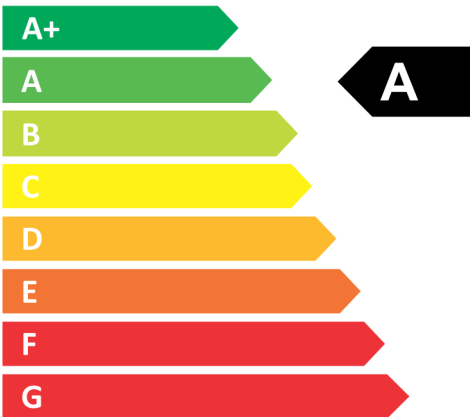

**ENERG**

енергия · ενεργεια

| aeraulika® II

**QR280PH**

**57 dB**

**270 m<sup>3</sup>/h**

ENERGIA · ЕНЕРГИЯ · ΕΝΕΡΓΕΙΑ · ENERGIJA · ENERGY · ENERGIE · ENERGI

2016

1254/2014

**ENERG**

енергия · ενεργεια

| aeraulika® II

**QR280PH**

**57 dB**

**270 m<sup>3</sup>/h**

ENERGIA · ЕНЕРГИЯ · ΕΝΕΡΓΕΙΑ · ENERGIJA · ENERGY · ENERGIE · ENERGI