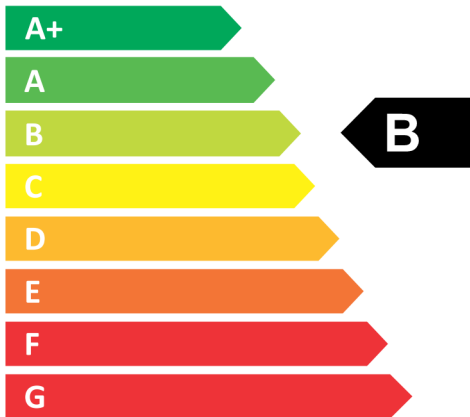

**ENERG**

енергия · ενεργεια

| aerauliq® II

**QR340E**

**53 dB**

**247 m<sup>3</sup>/h**

ENERGIA · ЕНЕРГИЯ · ΕΝΕΡΓΕΙΑ · ENERGIJA · ENERGY · ENERGIE · ENERGI

2016

1254/2014

**ENERG**

енергия · ενεργεια

| aerauliq® II

**QR340E**

**53 dB**

**247 m<sup>3</sup>/h**

ENERGIA · ЕНЕРГИЯ · ΕΝΕΡΓΕΙΑ · ENERGIJA · ENERGY · ENERGIE · ENERGI