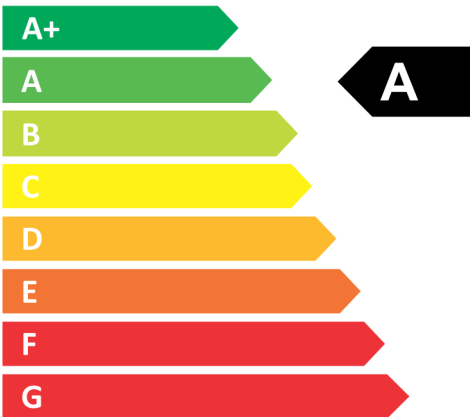

**ENERG**

енергия · ενεργεια

| aerauliq® II

**QR340E**

**53 dB**

**247 m<sup>3</sup>/h**

ENERGIA · ЕНЕРГИЯ · ΕΝΕΡΓΕΙΑ · ENERGIJA · ENERGY · ENERGIE · ENERGI

2016