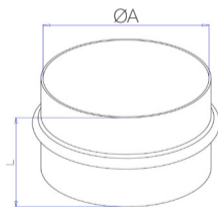

Giunto flessibile

- Realizzato in PVC.
- Per bocca aspirante e premente per evitare la trasmissione di vibrazioni dal ventilatore ai condotti.

Descrizione	$\varnothing A$	B
GIUNTO FLESSIBILE $\varnothing 160$ QPX	160	160
GIUNTO FLESSIBILE $\varnothing 200$ QPX	200	160
GIUNTO FLESSIBILE $\varnothing 225$ QPX	225	160
GIUNTO FLESSIBILE $\varnothing 250$ QPX	250	160
GIUNTO FLESSIBILE $\varnothing 280$ QPX	280	160
GIUNTO FLESSIBILE $\varnothing 315$ QPX	315	160
GIUNTO FLESSIBILE $\varnothing 355$ QPX	355	160
GIUNTO FLESSIBILE $\varnothing 400$ QPX	400	160
GIUNTO FLESSIBILE $\varnothing 450$ QPX	450	160
GIUNTO FLESSIBILE $\varnothing 500$ QPX	500	160

Dimensioni in mm