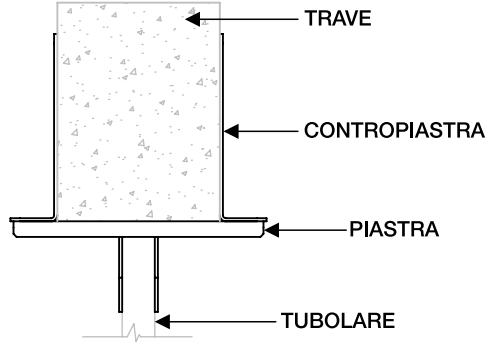

KT-GLULAM

- Kit di fissaggio compatibile con travi aventi sezione rettangolare con base compresa tra 100mm e 260mm
- Fornito con viti di fissaggio