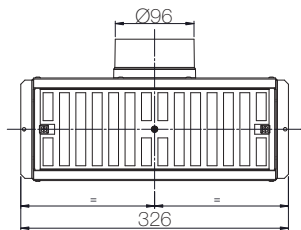

### PLMLS 300X100 1X90

Plenum di immissione/estrazione con serranda regolabile, 1 attacco su lato lungo  $\varnothing 100\text{mm}$  (per condotto CNDFLB 90/75). Completo di chiusura anti-malta e 1 tappo di protezione/chiusura in dotazione.

Modello	PLMLS 300X100 1X90
Codice	002266

Dimensioni in mm