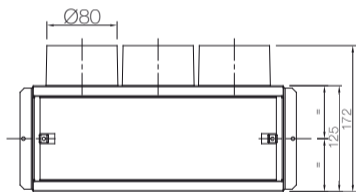

## PLML 300X100 3X75

Plenum di immissione/estrazione, 3 attacchi su lato lungo  $\varnothing 80\text{mm}$ , completo di chiusura anti-malta e 3 tappi (per CNDFLB 75/63). Regolazione flusso aria tramite TUNE80 SILENT (a richiesta).

Modello	PLML 300X100 3X75
Codice	005258

Dimensioni in mm