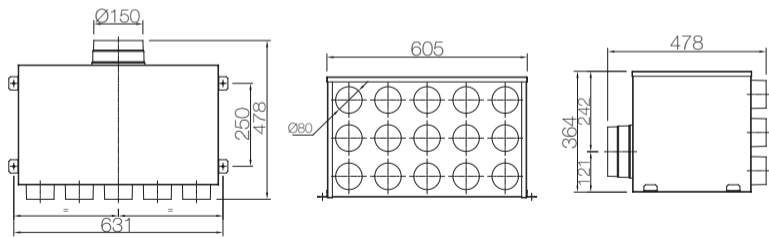

## PLMP 150 15X75

Plenum di distribuzione, 1 ingresso  $\text{\O}150\text{mm}$ , 15 uscite  $\text{\O}80\text{mm}$  (per condotto CNDFLB 75/63) e 16 tappi di protezione/chiusura in dotazione.

Modello	PLMP 150 15X75
Codice	000004

Dimensioni in mm