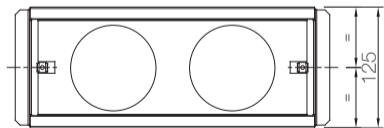

PLMPS 300X100 2X75

Plenum di immissione/estrazione, 2 attacchi posteriori $\text{\O}80\text{mm}$, completo di chiusura anti-malta e 2 tappi (per CNDFLB 75/63). Regolazione flusso aria tramite TUNE80 SILENT (a richiesta).

Modello	PLMPS 300X100 2X75
Codice	005229

Dimensioni in mm