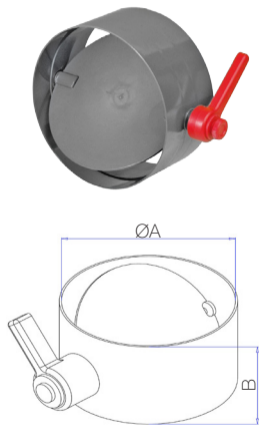

Serranda manuale

- Realizzata in PVC/PP.

Descrizione	ØA	B
SERRANDA MANUALE Ø160 QPX	160	120
SERRANDA MANUALE Ø200 QPX	200	120
SERRANDA MANUALE Ø225 QPX	225	120
SERRANDA MANUALE Ø250 QPX	250	120
SERRANDA MANUALE Ø280 QPX	280	140
SERRANDA MANUALE Ø315 QPX	315	140
SERRANDA MANUALE Ø355 QPX	355	140
SERRANDA MANUALE Ø400 QPX	400	140
SERRANDA MANUALE Ø450 QPX	450	440
SERRANDA MANUALE Ø500 QPX	500	480

Dimensioni in mm