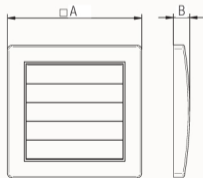

ES

Serranda esterna con alette a gravità realizzata in ABS di alta qualità, resistente agli urti e ai raggi UV. Colore RAL9010.

Le alette si aprono al passaggio dell'aria: si chiudono quando l'unità di ventilazione di disattiva in modo da prevenire il rientro dell'aria esterna.

Modello	ES100	ES120	ES150
Codice	PSE00000	PSE00001	PSE00002
A	164	184	210
B	20	20	20

Dimensioni in mm