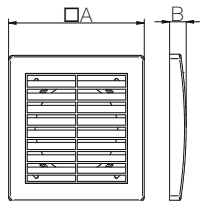

EG

Griglia esterna fissa realizzata in ABS di alta qualità, colore RAL9010, resistente agli urti e ai raggi UV.

Modello	EG100	EG120	EG150
Codice	003684	003685	003686
A	164	184	210
B	20	20	20

Dimensioni in mm