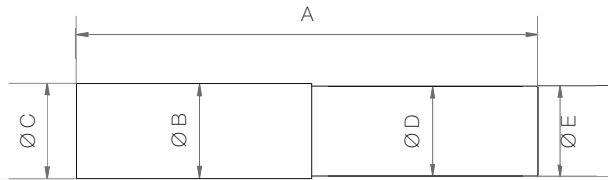

TUBO TELESCOPICO

Realizzato in PVC, adattabile allo spessore della parete. Abbinabile a Quantum AX e QR100M.

Modello	TUBO TELESCOPICO Ø100mm
Codice	000455
A	270÷510
Ø B	106
Ø C	110
Ø D	101
Ø E	105

Dimensioni in mm