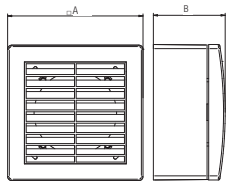

WKG

Kit vetro con griglia esterna fissa, realizzata in ABS di alta qualità, resistente agli urti e ai raggi UV.
Colore RAL9010.

Modello	WKG100	WKG120	WKG150
Codice	PKV00003	PKV00004	PKV00005
A	164	184	210
B	87	100	117
Ø foro vetro	115	135	172

Dimensioni in mm
Spessore del vetro da 2 a 35mm