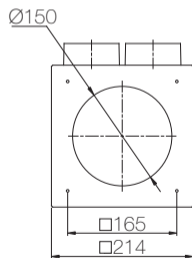

## PLML 200X200 2X75

Plenum di immissione/estrazione con 2 attacchi laterali Ø80mm (per condotto CNDFLB 75/63). Completo di chiusura anti-malta e 2 tappi di protezione/chiusura. Adatto per bocchette BCRG 125 e BCRG 150.

Modello	PLML 200X200 2X75
Codice	000767

Dimensioni in mm