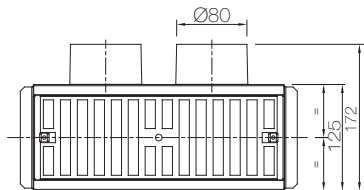

PLMLS 300X100 2X75

Plenum di immissione/estrazione con serranda regolabile e 2 attacchi laterali Ø80mm (per condotto CNDFLB 75/63). Completo di chiusura anti-malta e 2 tappi di protezione/chiusura in dotazione.

Modello	PLMLS 300X100 2X75
Codice	000740

Dimensioni in mm