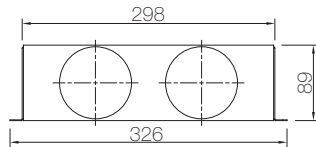

PLMLS 300X100 2X75

Plenum di immissione/estrazione con serranda regolabile e 2 attacchi laterali Ø80mm (per condotto CNDFLB 75/63). Completo di chiusura anti-malta e 2 tappi di protezione/chiusura in dotazione.

Modello	PLMLS 300X100 2X75
Codice	000740

Dimensioni in mm