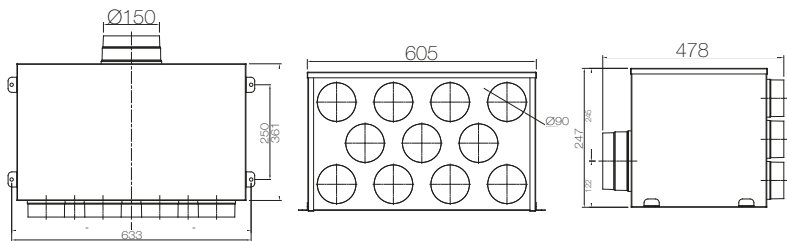

PLMP 150 11X90

Plenum di distribuzione, 1 ingresso $\text{\O}150\text{mm}$, 11 uscite $\text{\O}100\text{mm}$ (per condotto CNDFLB 90/75) e 12 tappi di protezione/chiusura in dotazione.

Modello	PLMP 150 11X90
Codice	001546

Dimensioni in mm