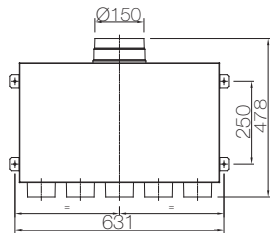

PLMP 150 15X75

Plenum di distribuzione, 1 ingresso $\varnothing 150\text{mm}$, 15 uscite $\varnothing 80\text{mm}$ (per condotto CNDFLB 75/63) e 16 tappi di protezione/chiusura in dotazione.

Modello	PLMP 150 15X75
Codice	000004

Dimensioni in mm