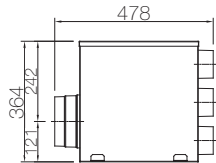

PLMP 150 15X75

Plenum di distribuzione, 1 ingresso $\varnothing 150\text{mm}$, 15 uscite $\varnothing 80\text{mm}$ (per condotto CNDFLB 75/63) e 16 tappi di protezione/chiusura in dotazione.

Modello	PLMP 150 15X75
Codice	000004

Dimensioni in mm