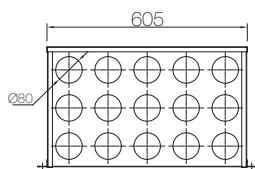

PLMP 150 15X75

Plenum di distribuzione, 1 ingresso $\varnothing 150\text{mm}$, 15 uscite $\varnothing 80\text{mm}$ (per condotto CNDFLB 75/63) e 16 tappi di protezione/chiusura in dotazione.

Modello	PLMP 150 15X75
Codice	000004

Dimensioni in mm