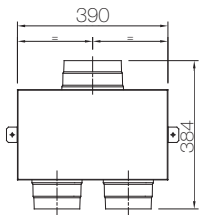

## PLMP 150 2X125

Plenum di distribuzione, 1 ingresso  $\text{\O}150\text{mm}$ , 2 uscite posteriori  $\text{\O}125\text{mm}$  e 3 tappi di protezione/chiusura in dotazione.

Modello	PLMP 150 2X125
Codice	000575

Dimensioni in mm