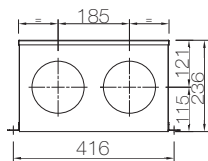

## PLMP 150 2X125

Plenum di distribuzione, 1 ingresso  $\text{\O}150\text{mm}$ , 2 uscite posteriori  $\text{\O}125\text{mm}$  e 3 tappi di protezione/chiusura in dotazione.

Modello	PLMP 150 2X125
Codice	000575

Dimensioni in mm