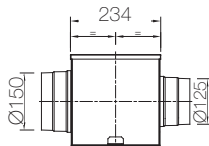

## PLMP 150 2X125

Plenum di distribuzione, 1 ingresso  $\text{\O}150\text{mm}$ , 2 uscite posteriori  $\text{\O}125\text{mm}$  e 3 tappi di protezione/chiusura in dotazione.

Modello	PLMP 150 2X125
Codice	000575

Dimensioni in mm