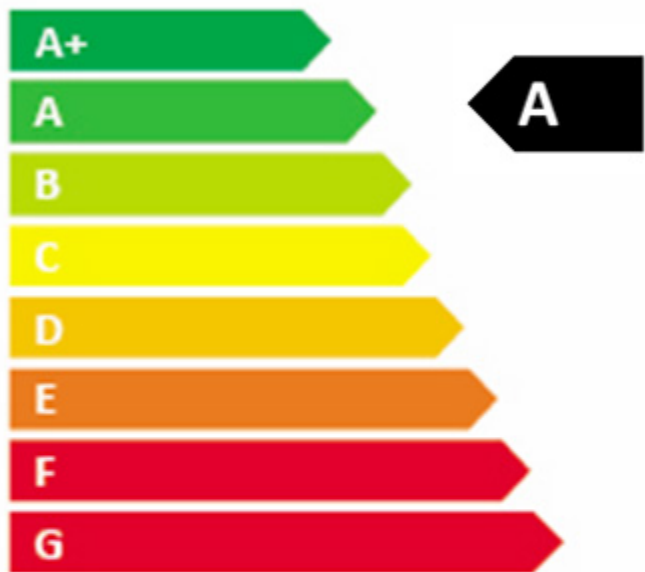

|| aerouliqo' || **Quantum NEXT 100**

**39**  
dB

**25 m<sup>3</sup>/h**

|| aerouliqo' || **Quantum NEXT 150**

**40**  
dB

**60 m<sup>3</sup>/h**