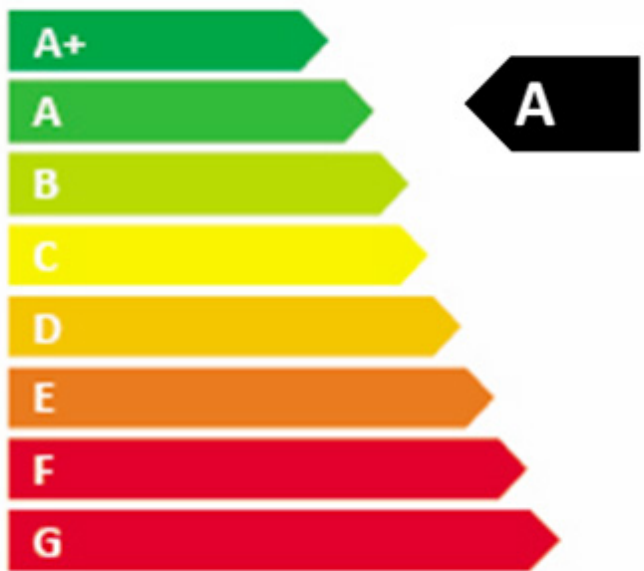

|| aerouliqo' || **Quantum NEXT 100**

**39**  
dB

**25 m<sup>3</sup>/h**

|| aerouliqo' || **Quantum NEXT 150**

**40**  
dB

**60 m<sup>3</sup>/h**